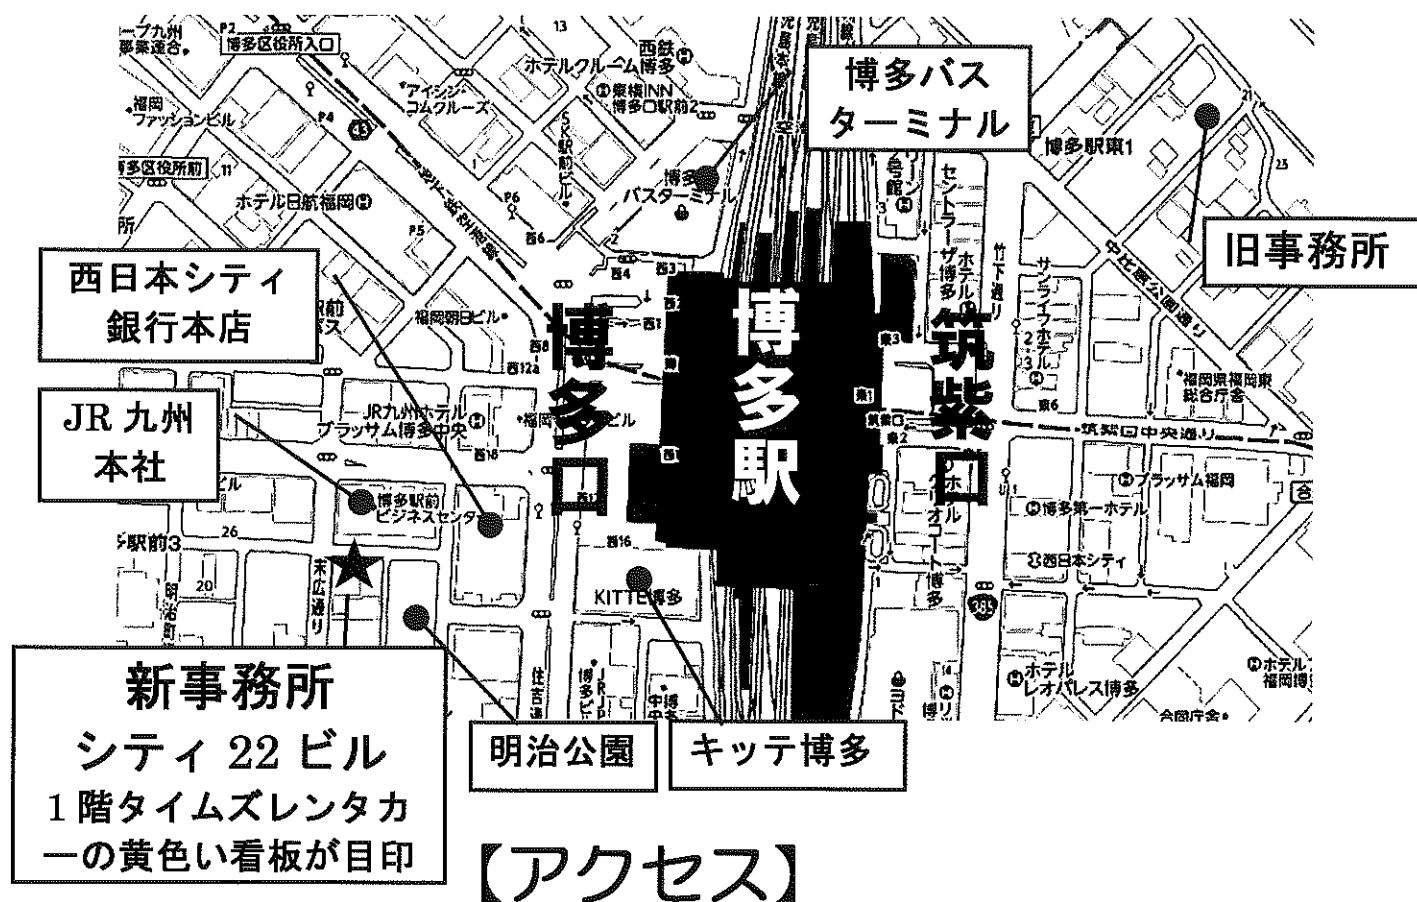

【新住所】

〒812-0011

福岡市博多区博多駅前 3-23-22

シティ 22 ビル 8階

Tel.092(441)0253 Fax.092(441)0279

※電話番号等は変更ありません。

【アクセス】

九州新幹線・JR 博多駅 博多口…徒歩 5分

西鉄バス 博多駅前バス停… 徒歩 3～5分
博多バスターミナル…徒歩 7分

福岡市地下鉄 博多駅博多口 西 17 番出口…徒歩 4分
西 19 番エレベーター出口, 西 20 番出口…徒歩 3分
西 21 番エスカレーター出口…徒歩 3分